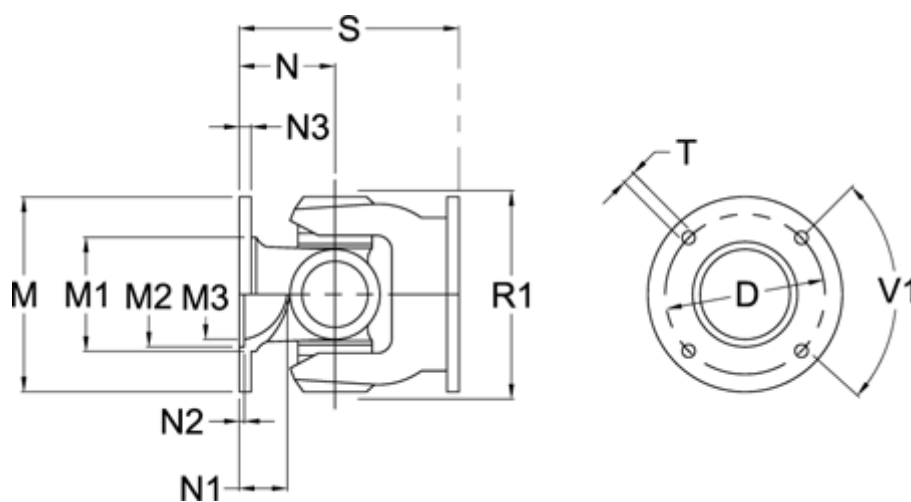

Varenummer: 07105401001
Beskrivelse: Kardanled enkelt 0.105.401.001
S=60 Flange Ø65

Mål

Antal flangehuller	= 4	N1	= 12
D	= 52 +0,1	N2	= 1,7 +0,3
Flangediameter M	= 65	N3	= 4
M1	= 38	R1	= 52
M2	= 35	S min.	= 60
M3	= 28	T	= 6 B12
Maks. bøjningvinkel grader	= 25	V1 grader	= 90
N	= 30		